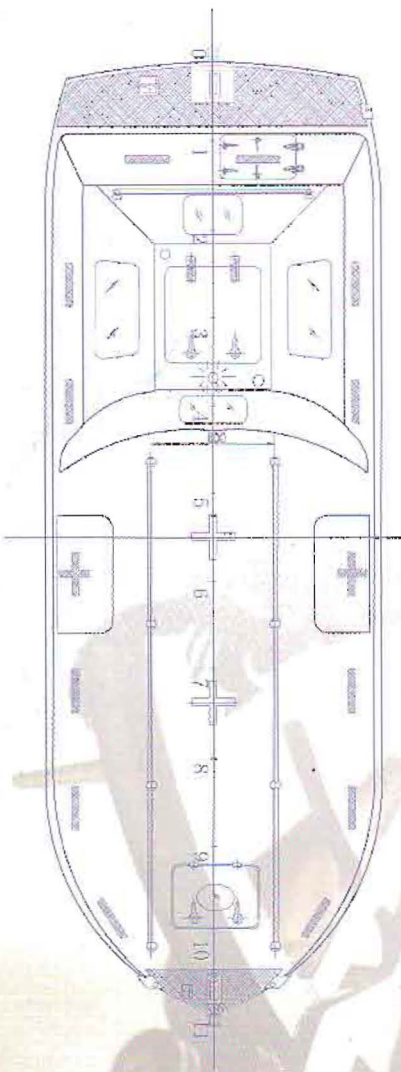

玻璃钢全封闭救生艇

F.R.P. TOTALLY ENCLOSED LIFEBOAT

玻璃钢全封闭救生艇 / 救助艇适合在较恶劣海况下使用，如远洋客货轮等，主尺度从5.00-9.35M共28个型号可供选择，其中油船型有较高耐燃特性。

F.R.P. TOTALLY ENCLOSED LIFE/ RESCUE BOAT is suitable for use on board the oceangoing vessels under worse sea condition. 28 models available from 5.00M to 9.35M. The tanker versions have good fire protection performance.

火烧试验 Fire test

玻璃钢全封闭救生艇

F.R.P. TOTALLY ENCLOSED LIFEBOAT

型号 MODEL	主尺度 MAIN DIM. (m)	乘员 CAP. (p)	吊钩间距 HOOK DISTANCE (m)	总高 MAX HEIGHT (m)	总重量 DAVIT LOAD (kg)
JY-QFP-5.00	5.00 × 2.20 × 1.10	22	4.60	2.85	3850
JY-QFN-5.00	5.00 × 2.20 × 1.10	22	4.60	2.85	4200
JY-QFP-5.25	5.25 × 2.30 × 1.10	25	4.90	2.90	4187
JY-QFN-5.25	5.25 × 2.30 × 1.10	25	4.90	2.90	4537
CTR57JYC	5.70 × 2.30 × 1.10	25	5.25	2.85	4189
CTR57JYF	5.70 × 2.30 × 1.10	25	5.25	2.85	4600
JY-QFP-6.00	6.00 × 2.30 × 1.10	26/32	5.60	3.10	4540/4891
JY-QFN-6.00	6.00 × 2.30 × 1.10	26/32	5.60	3.10	4891/5271
JY-QFP-6.50	6.50 × 2.30 × 1.20	32/36	6.10	3.10	5359/5292
JY-QFN-6.50	6.50 × 2.30 × 1.20	32/36	6.10	3.10	5730/5742
JY-QFP-7.00	7.00 × 2.70 × 1.10	48	6.60	3.10	6836
JY-QFN-7.00	7.00 × 2.70 × 1.10	48	6.60	3.10	7316
JY-QFP-7.50	7.50 × 2.70 × 1.10	44	6.50	3.10	6354
JY-QFN-7.50	7.50 × 2.70 × 1.10	44	6.50	3.10	6854
JY-QFP-7.50A	7.50 × 2.90 × 1.10	68	7.10	3.10	8258
JY-QFN-7.50A	7.50 × 2.90 × 1.10	68	7.10	3.10	8608
JY-QFP-8.00	8.00 × 2.85 × 1.20	50	7.00	3.10	7276
JY-QFN-8.00	8.00 × 2.85 × 1.20	50	7.00	3.10	7626
JY-QFP-8.50	8.50 × 3.10 × 1.22	63	7.50	3.10	9214
JY-QFN-8.50	8.50 × 3.10 × 1.22	63	7.50	3.10	9470
JY-QFP-8.50A	8.50 × 2.90 × 1.20	76	8.14	3.25	9795
JY-QFN-8.50A	8.50 × 2.90 × 1.20	76	8.14	3.25	10321
JY-QFP-8.50B	8.50 × 3.60 × 1.20	92	8.14	3.25	11350
JY-QFN-8.50B	8.50 × 3.60 × 1.20	92	8.14	3.25	11650
JY-QFP-8.50X	8.50 × 2.90 × 1.20	80	8.14	3.25	10306
JY-QFN-8.50X	8.50 × 2.90 × 1.20	80	8.14	3.25	10656
JY-QFP-9.35	9.35 × 3.60 × 1.20	102	8.95	3.25	12750
JY-QFN-9.35	9.35 × 3.60 × 1.20	102	8.95	3.25	13250