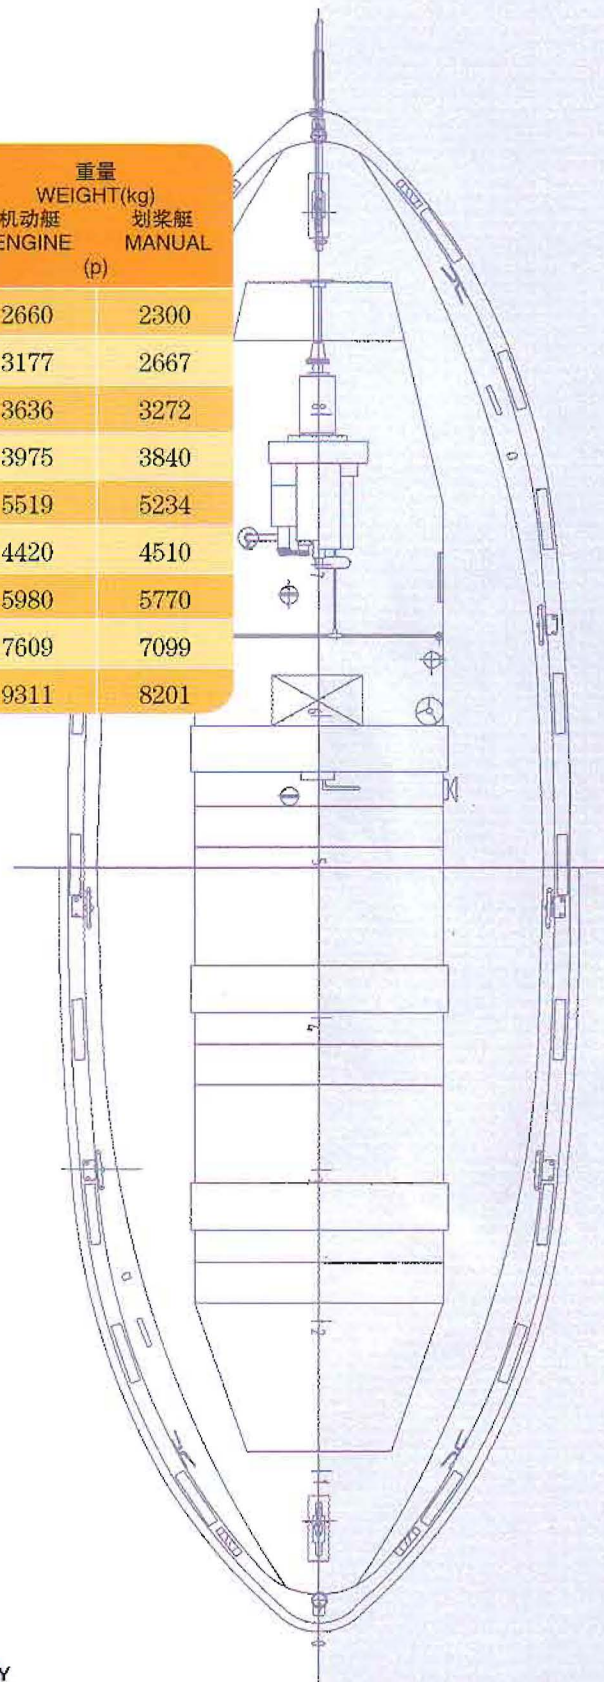

玻璃钢开敞式救生艇

F.R.P. OPEN TYPE LIFEBOAT

玻璃钢开敞式救生艇是比较经济的系列，可满足一般救生用途的需要，较适合近海及内河航行的客货轮使用，主尺度从 5.50-9.00M 共 9 个型号供选。

F.R.P. open type lifeboat is more economic series for common life saving use for inshore and inland river going cargo and passenger vessels. The main dimension is from 5.50M to 9.00M total 9 models available.

玻璃钢开敞式救生艇

F.R.P. OPEN TYPE LIFEBOAT

型号 MODEL	主尺度 MAIN DIM. (m)	乘员 CAPACITY(p)		吊钩间距 HOOK DISTANCE (m)	重量 WEIGHT(kg)	
		机动艇 ENGINE	划桨艇 MANUAL		机动艇 ENGINE	划桨艇 MANUAL
JY-85K-5.5	5.50 × 2.00 × 0.85	15	17	4.50	2660	2300
JY-85K-6.0	6.00 × 2.00 × 0.85	18	18	5.00	3177	2667
JY-85K-6.5	6.50 × 2.15 × 0.90	23	25	5.50	3636	3272
JY-85K-7.0	7.00 × 2.30 × 0.95	27	32	6.00	3975	3840
JY-85K-7.5	7.50 × 2.50 × 1.05	43	46	6.50	5519	5234
JY-74K-7.5	7.50 × 2.40 × 0.95	30	38	6.50	4420	4510
JY-85K-8.0	8.00 × 2.60 × 1.10	50	54	7.00	5980	5770
JY-85K-8.5	8.50 × 3.00 × 1.20	60	60	7.50	7609	7099
JY-85K-9.0	9.00 × 3.20 × 1.25	80	72	8.00	9311	8201